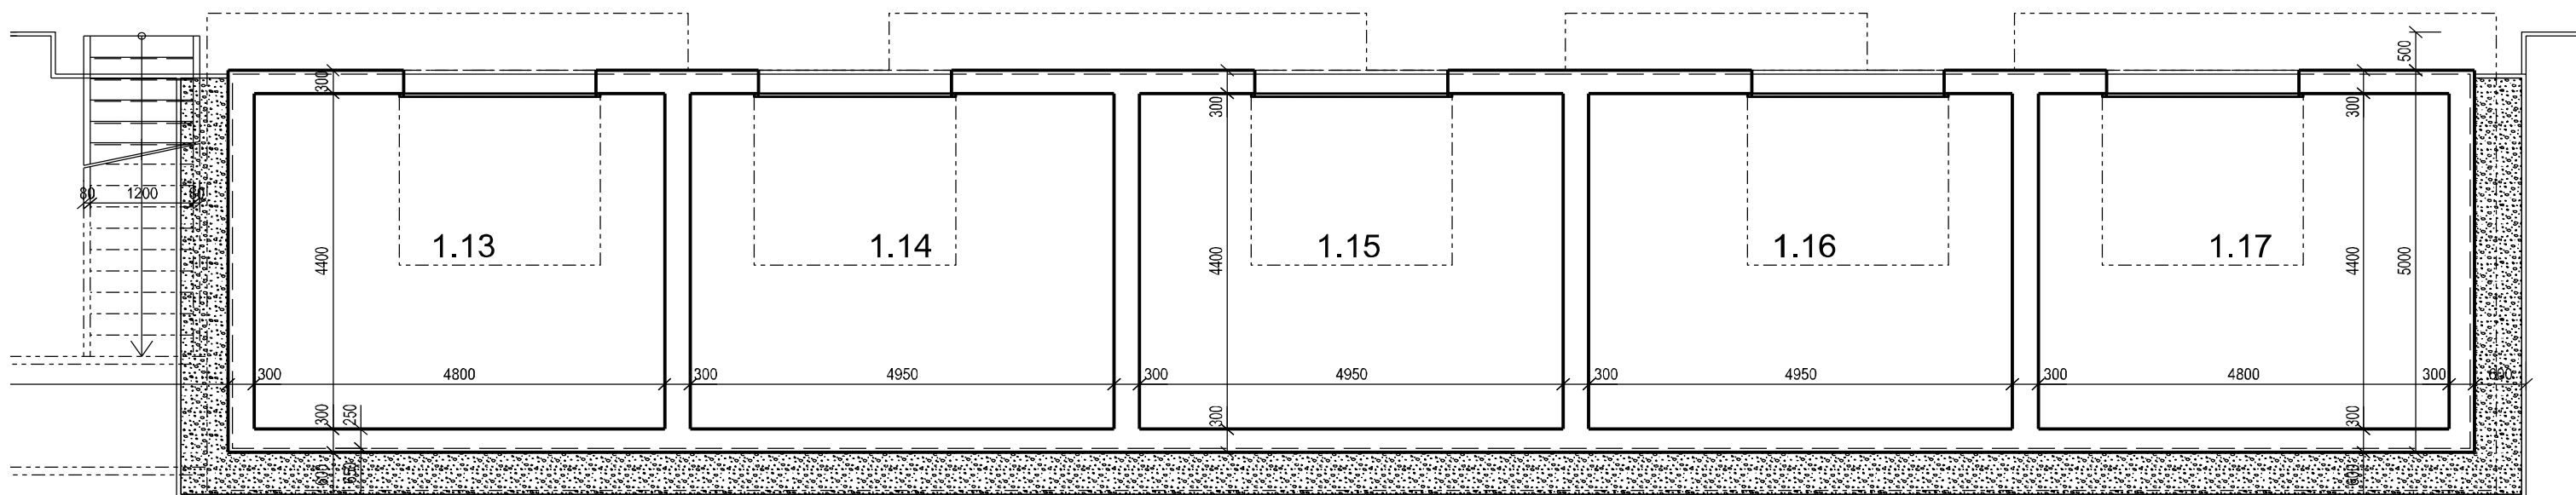

SO 03

SO 03 - LEGENDA MIESTNOSTÍ 1.NP

Č.M.	ÚČEL MIESTNOSTI	PLOCHA m ²
1.13	SKLAD	21,80
1.14	SKLAD	22,45
1.15	SKLAD	22,45
1.16	SKLAD	22,45
1.17	SKLAD	21,80

1.NP ÚŽITKOVÁ PLOCHA 110,95